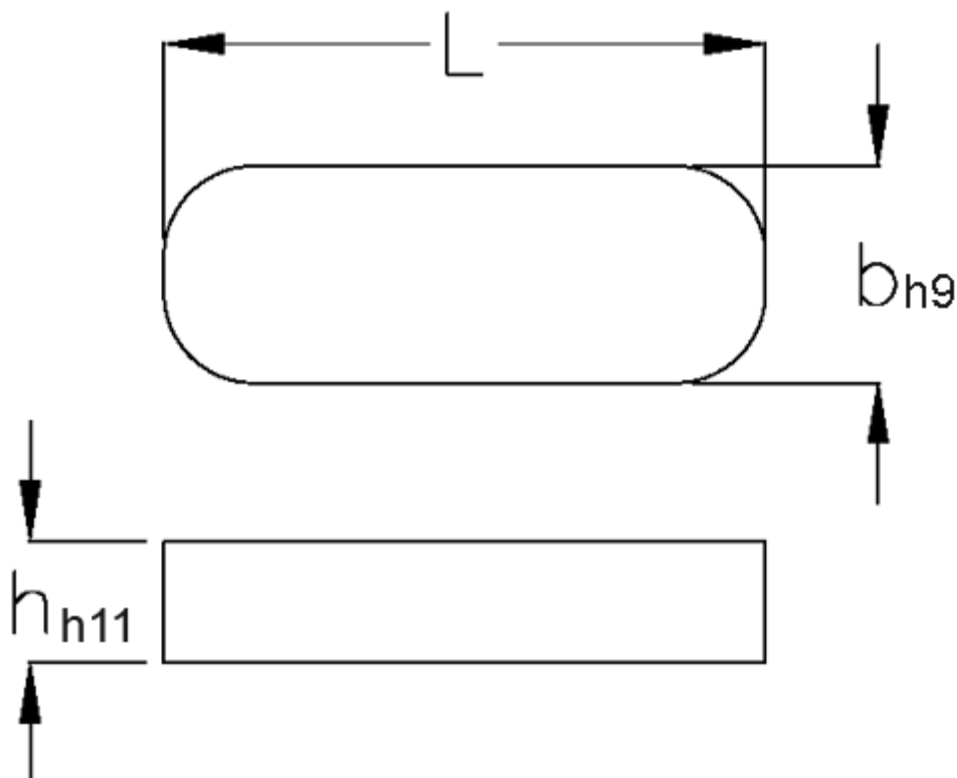

Varenummer: 0905108100

Beskrivelse: KLEE Pasfedre A 10x8x100 DIN 6885

Mål

b	= 10
h	= 8
L	= 100.0
Tolerance b	= 0.036
Tolerance h	= 0.090
Tolerance L	= -0,5